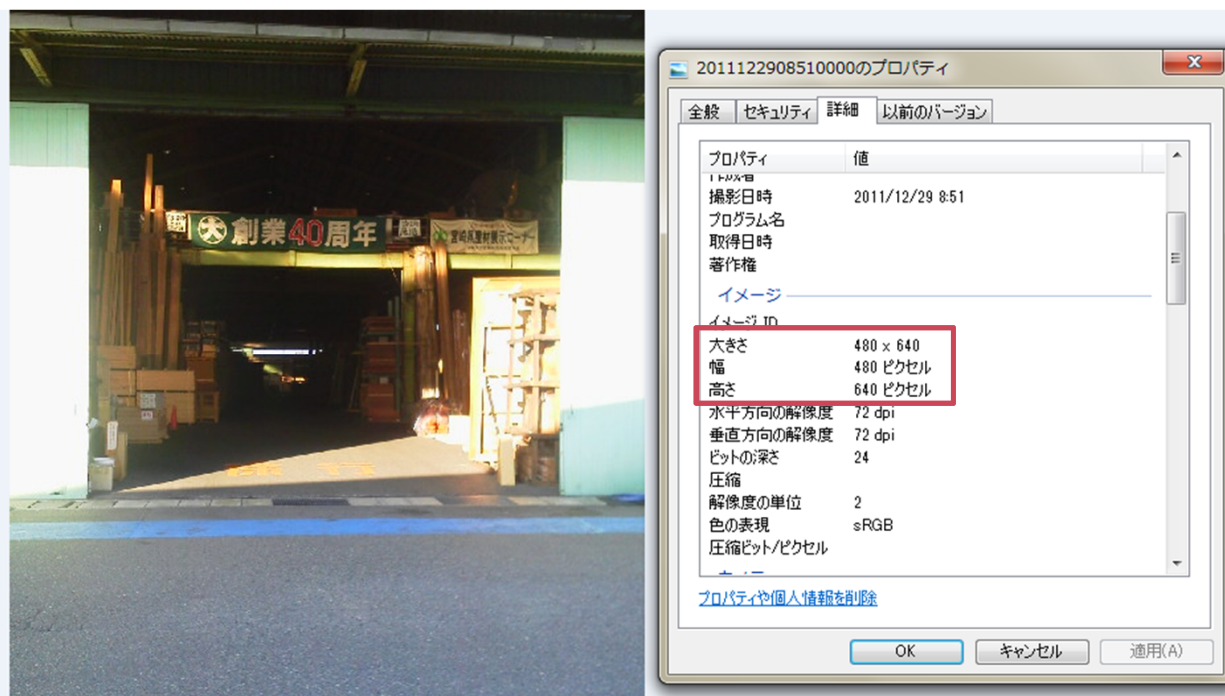

ピクセル【pixel】とは

コンピューターのディスプレイなどの画面を構成する最小単位の点。単位面積当たりのピクセル数が多いほど精密な表示ができる。

携帯電話にて撮影